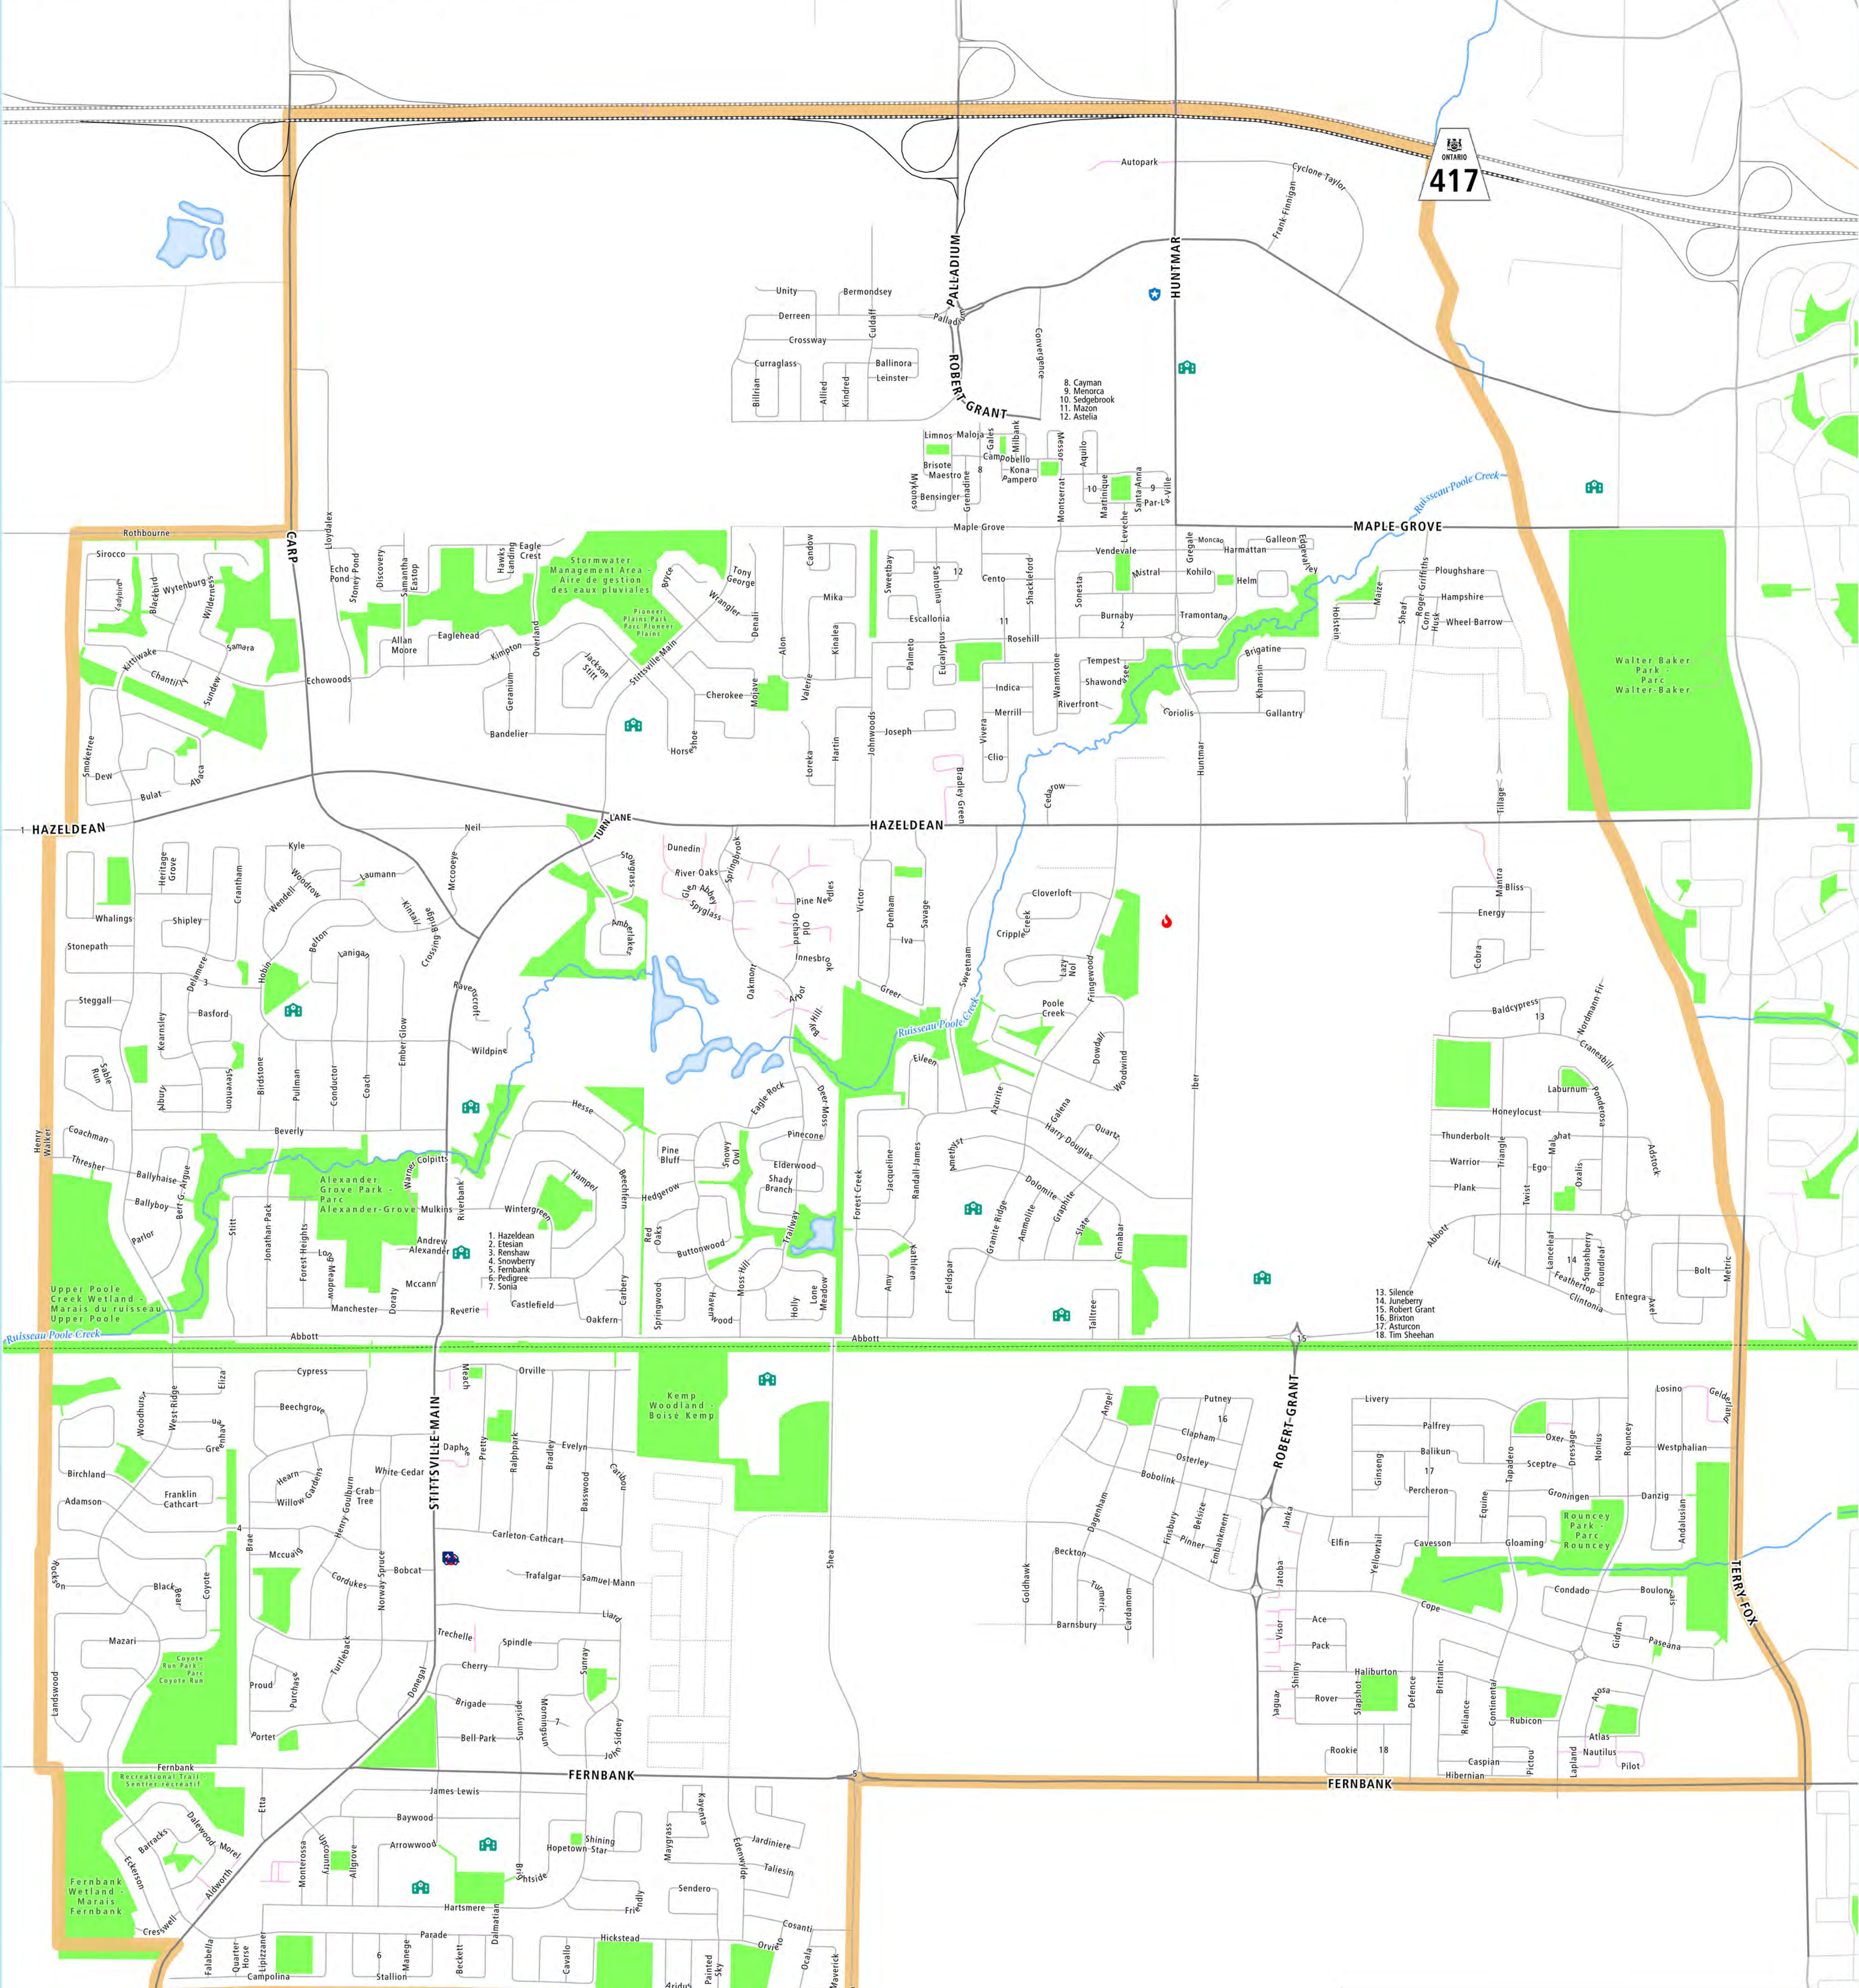

Ward / Quartier 6

Stittsville

- Hospital / Hôpital
- Place Of Worship / Lieu de culte
- School / École
- Post Secondary / Établissement postsecondaire
- Paramedic Post / Poste des paramédics
- Fire Station / Caserne de pompiers
- Police Station / Poste de police
- Proposed Road / Route proposée
- Park / Parc
- Water Body / Étendue d'eau